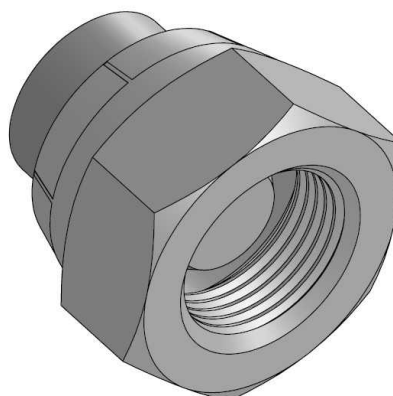

Adaptadores BSP

Tapones

Tapón hembra giratoria BSP cono 60°

Acero Inoxidable AISI 316-L

Artículo	R1	L	HEX 1
Z107504	1/4" BSP	14	19
Z107506	3/8" BSP	15	22
Z107508	1/2" BSP	17	27
Z107512	3/4" BSP	20,5	32
Z107516	1" BSP	23,5	41
Z107520	1" 1/4 BSP	25,5	50
Z107524	1" 1/2 BSP	27,5	55
Z107532	2" BSP	26	70