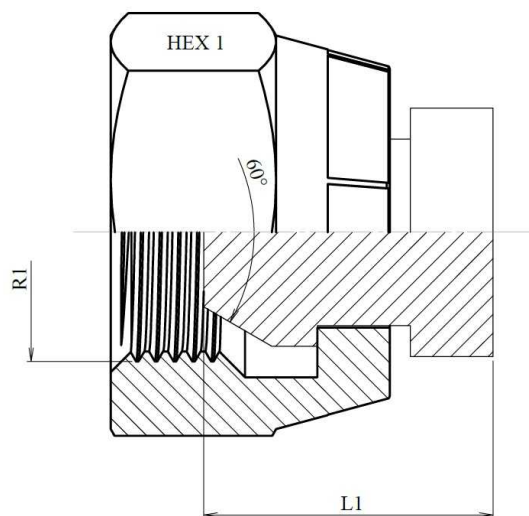

Adaptadores BSP

Tapones

Tapón hembra giratoria BSP cono 60°

Acero Inoxidable AISI 316-L

Artículo	R1	L	HEX 1
Z107504	1/4" BSP	14	19
Z107506	3/8" BSP	15	22
Z107508	1/2" BSP	17	27
Z107512	3/4" BSP	20,5	32
Z107516	1" BSP	23,5	41
Z107520	1" 1/4 BSP	25,5	50
Z107524	1" 1/2 BSP	27,5	55
Z107532	2" BSP	26	70